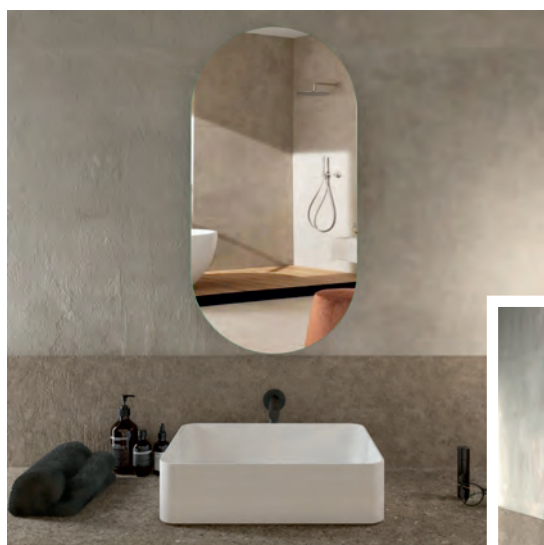

IP44     

Art. M107

item	LxH	ean
M107.D70	Ø 70	8054757180876

Specchio contenitore con scocca in metallo nero opaco
Container mirror with matt black metal body

Art. M107

item	LxH	ean
M107.4590	45x90	8054757180883