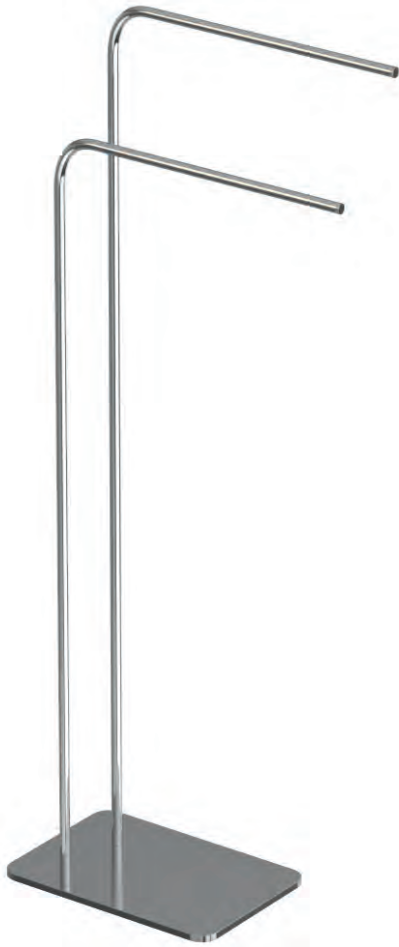

Art. P051

Piantana portasalviette in acciaio cromato
Base ultrapiatta

Standing towel holder in chromed steel
Ultra-flat base