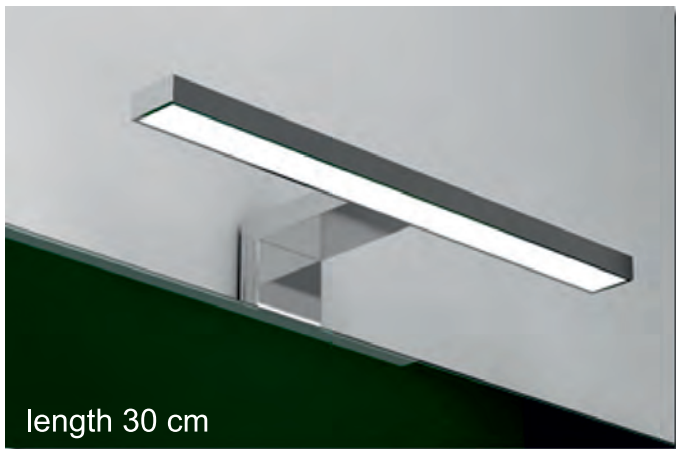

Art. SPLO23

Applique Led con doppia modalità di fissaggio:
a vite sul telaio e a morsetto
Led applique with double fixing method:
screw on the frame and clamp
5W 220V

minimum order 20 pcs.

ean 8054726309130

IP44