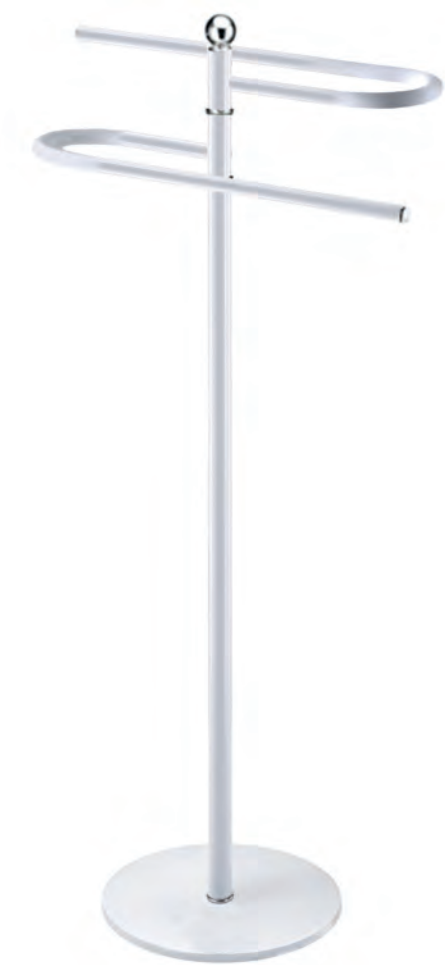

Art. PO33

Piantana portasalviette in acciaio bianco opaco
Base ultrapiatta

Standing towel holder in matt white steel
Ultra-flat base