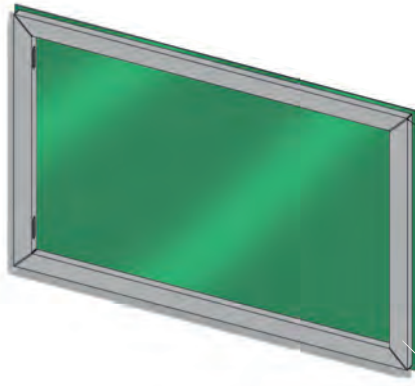

LEGENDA

Specchio con telaio perimetrale
Mirror with perimeter frame

Telaio perimetrale in PVC
PVC perimeter frame

Specchio con placchette in metallo
Mirror with metal plate

Angolo in lamiera
Metal plate

IP44		CE				
Grado di protezione <i>Degree of protection</i>						
Classe di isolamento <i>Insulation class</i>						
Normativa di riferimento <i>Reference legislation</i>						
Specchio ecologico <i>Ecological mirror</i>						
Illuminazione led <i>LED lighting</i>						
Installabile in orizzontale e in verticale <i>Can be installed horizontally and vertically</i>						
						Colore led <i>LED Color</i>