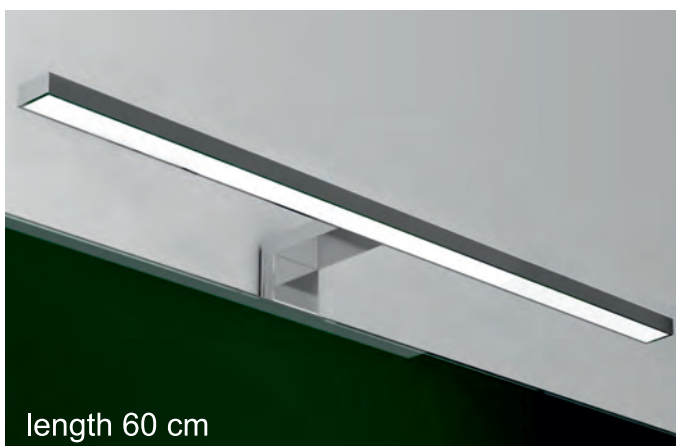

Art. SPLO23.60

Applique Led con doppia modalità di fissaggio:
a vite sul telaio e a morsetto
Led applique with double fixing method:
screw on the frame and clamp
8W 220V

minimum order 20 pcs.

ean 8052461489148

IP44