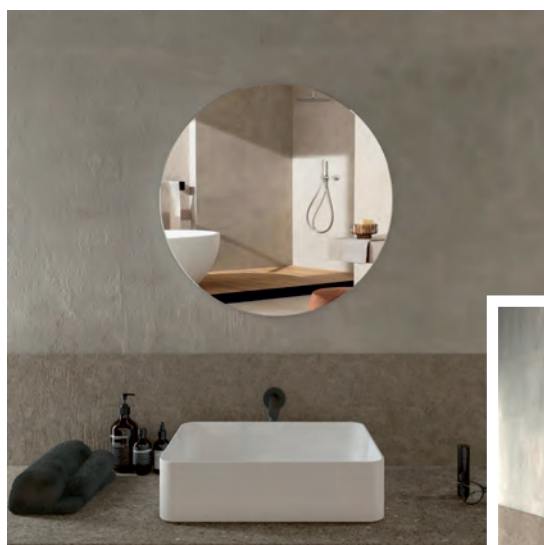

Art. M109

item	LxH	ean
M109.D60	Ø 60	8054757181132
M109.D70	Ø 70	8054757181149
M109.D80	Ø 80	8054757181156

IP44

Art. M107

item	LxH	ean
M107.D70	Ø 70	8054757180876

Art. M107

item	LxH	ean
M107.4590	45x90	8054757180883