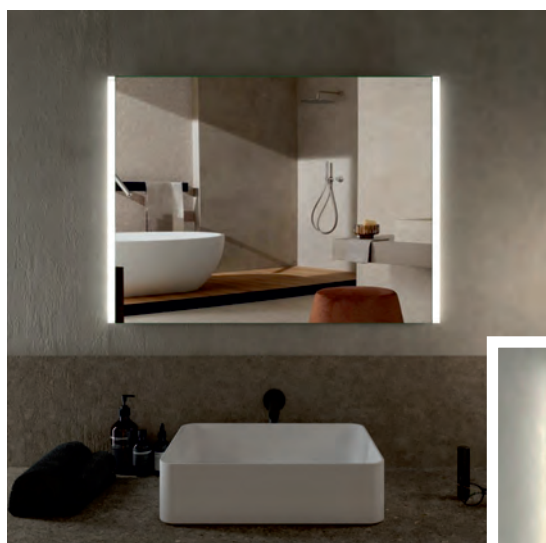

Art. M106

item	LxH	ean
M106.5070	50x70	8054757181064
M106.6070	60x70	8054757181071
M106.8070	80x70	8054757181088
M106.9070	90x70	8054757181095
M106.10070	100x70	8054757181101
M106.12070	120x70	8054757181118

IP44

Specchio filo lucido con 2 lampade applicate a sx e dx
Polished edge mirror with 2 lamps applied on the left and right