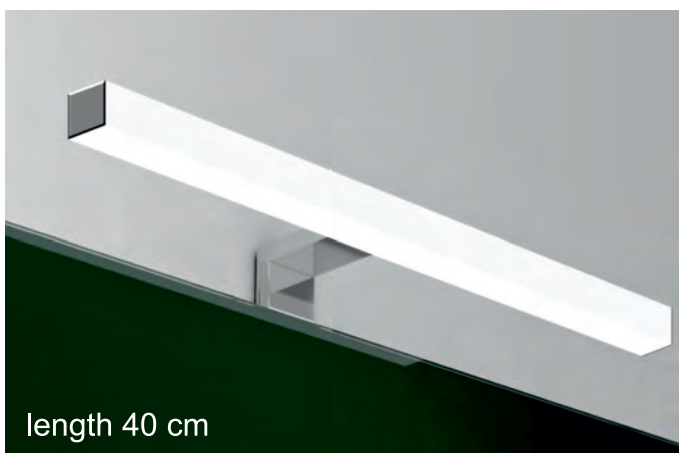

length 40 cm

Art. SPLO45

Applique Led con doppia modalità di fissaggio:
a vite sul telaio e a morsetto
Led applique with double fixing method:
screw on the frame and clamp
6,2W 220V

minimum order 20 pcs.

ean 8052461485126

IP44