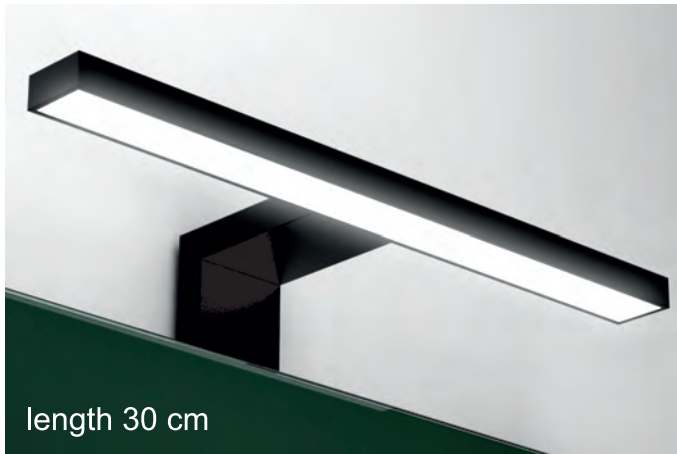

minimum order 20 pcs.

ean 8054726309147

IP44    

Art. SPLO23.60

Applique Led con doppia modalità di fissaggio:
a vite sul telaio e a morsetto
Led applique with double fixing method:
screw on the frame and clamp
8W 220V

minimum order 20 pcs.

ean 8052461489148

IP44    

length 30 cm

Art. SPLO23B

Applique Led con doppia modalità di fissaggio:
a vite sul telaio e a morsetto
Led applique with double fixing method:
screw on the frame and clamp
5W 220V