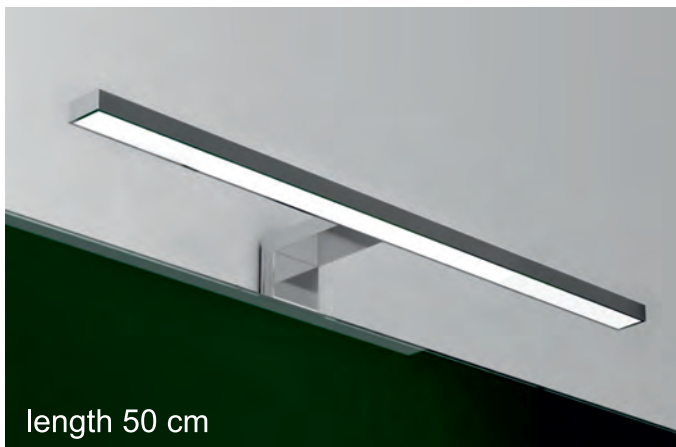

Art. SPLO23.50

Applique Led con doppia modalità di fissaggio:
a vite sul telaio e a morsetto
Led applique with double fixing method:
screw on the frame and clamp
7W 220V

minimum order 20 pcs.

ean 8054726309147

IP44