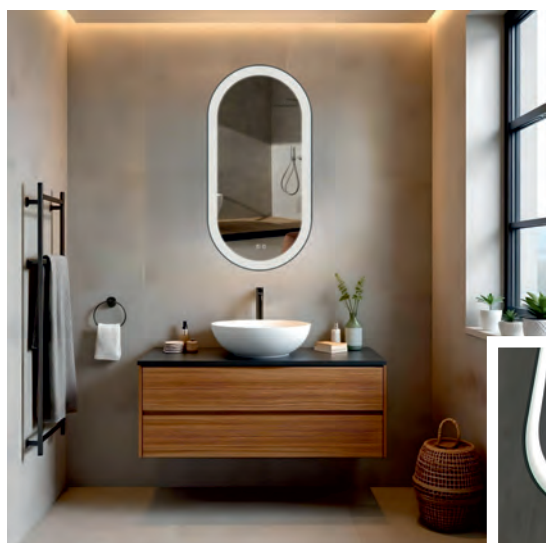

Art. M108

item	LxH	ean
M108.4590	45x90	8054757181019